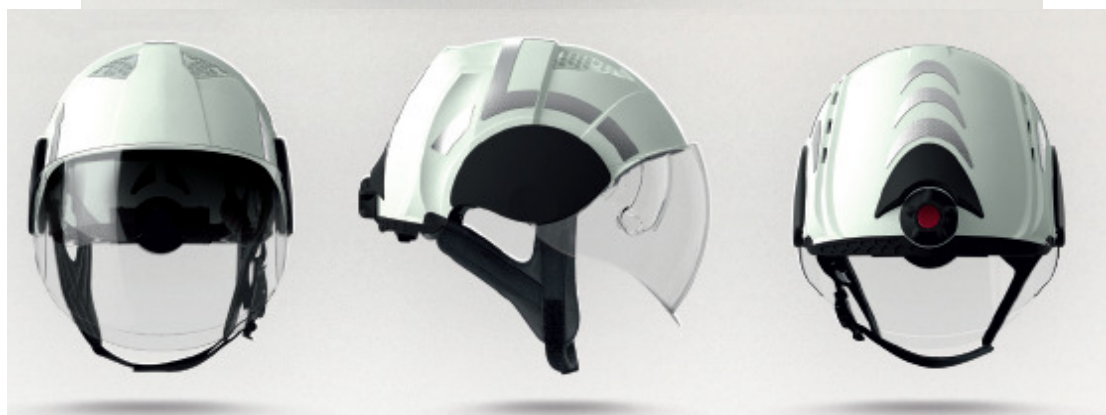

Cod.art.: **5050.19 NUOVO ELMETTO COMPACT**

ED. 03/2015

Giordani Giancarlo Snc di Alessandro e Leonardo Giordani & C.

Via C. Battisti, 31/A – 35010 Limena (PD) Italy - Tel. +39.049.8840522 – Fax. +39.049.8840412
E-mail: infopd@giordanigiancarlo.com – website: www.giordanigiancarlo.com – P.Iva 03376820282