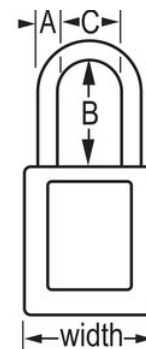

Panoramica e caratteristiche

Caratteristiche prodotto

- Lucchetto di sicurezza dielettrico in materiale termoplastico 406
- L'archetto in plastica aiuta a prevenire l'elettrocuzione e la formazione di archi elettrici, nonché il passaggio della corrente elettrica dall'archetto alla chiave
- Tutti i componenti sono anti-scintilla e non-magnetici: plastica, rame, ottone
- Corpo in materiale termoplastico largo 38 mm e alto 44 mm e archetto lungo 38 mm
- Progettati esclusivamente per applicazioni di bloccaggio di protezione
- Corpo del lucchetto in materiale termoplastico resistente, leggero e non conduttivo
- Coerente con la best practice "Un impiegato, un lucchetto, una chiave"
- Blocco estrazione chiave - garantisce che il lucchetto non venga lasciato sbloccato
- A chiavi differenziate, cilindro a 6 perni con oltre 40.000 varianti di chiavi disponibili
- Confezione commerciale, qtà pacco da scaffale 6, qtà cartone master 36

Certificazioni

Dettagli prodotto

Il lucchetto di sicurezza in materiale termoplastico dielettrico N° 406BLU di Master Lock è dotato di un corpo blu in materiale termoplastico Zenex™ largo 38 mm e un archetto in plastica alto 38 mm e con diametro di 6 mm per prevenire l'elettrocuzione e la formazione di archi elettrici, nonché il passaggio di corrente elettrica dall'archetto alla chiave. Tutti i componenti sono anti-scintilla e non-magnetici. Progettato esclusivamente per applicazioni di isolamento/segnalazione, il materiale durevole e leggero è facile da trasportare e il lucchetto è dotato di un cilindro con blocco estrazione chiave che garantisce che il lucchetto non sia lasciato sbloccato.

Specifiche del prodotto

Numero prodotto	406BLU
Larghezza corpo	38 mm
Dimensioni archetto	A: 6 mm B: 38 mm C: 20 mm
Colore	Blu
Descrizione	Chiavi differenziate, Confezionamento in scatola commerciale
Q.tà pacco da scaffale	6
Q.tà cartone master	36