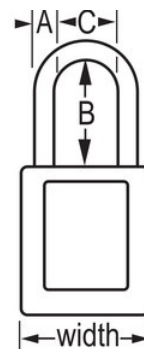

LOCKOUT/
TAGOUT

Isolamento/segnalazione
di protezione

Panoramica e caratteristiche

Caratteristiche prodotto

- Lucchetto di sicurezza dielettrico in materiale termoplastico 406
- L'archetto in plastica aiuta a prevenire l'elettrocuzione e la formazione di archi elettrici, nonché il passaggio della corrente elettrica dall'archetto alla chiave
- Tutti i componenti sono anti-scintilla e non-magnetici: plastica, rame, ottone
- Corpo in materiale termoplastico largo 38 mm e alto 44 mm e archetto lungo 38 mm
- Progettati esclusivamente per applicazioni di bloccaggio di protezione
- Corpo del lucchetto in materiale termoplastico resistente, leggero e non conduttivo
- Coerente con la best practice "Un impiegato, un lucchetto, una chiave"
- Blocco estrazione chiave - garantisce che il lucchetto non venga lasciato sbloccato
- Cilindro con meccanismo a pistoncini a chiavi uguali con 6 pistoncini
- Confezione commerciale, qtà pacco da scaffale 6, qtà cartone master 36

Certificazioni

Dettagli prodotto

Il lucchetto di sicurezza dielettrico Master Lock N° 406KATEAL in materiale termoplastico a chiavi uguali, la stessa chiave apre più lucchetti, è caratterizzato da un corpo ottanio in materiale termoplastico Zenex™ largo 38 mm e da un archetto in plastica alto 38 mm e con diametro di 6 mm per aiutare a prevenire l'elettrocuzione e la formazione di archi elettrici, nonché impedire il passaggio della corrente elettrica dall'archetto alla chiave. Tutti i componenti sono anti-scintilla e non-magnetici. Progettato esclusivamente per applicazioni di isolamento/segnalazione, il materiale durevole e leggero è facile da trasportare e il lucchetto è dotato di un cilindro con blocco estrazione chiave che garantisce che il lucchetto non sia lasciato sbloccato.

Numero prodotto	406KATEAL
Larghezza corpo	38 mm
Dimensioni archetto	A: 6 mm B: 38 mm C: 20 mm
Colore	Ottanio
Descrizione	Chiavi uguali, Confezionamento in scatola commerciale
Q.tà pacco da scaffale	6
Q.tà cartone master	36