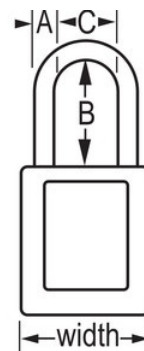

Isolamento/segnalazione di protezione

Panoramica e caratteristiche

Caratteristiche prodotto

- Lucchetto di sicurezza dielettrico in materiale termoplastico 406
- L'archetto in plastica aiuta a prevenire l'elettrocuzione e la formazione di archi elettrici, nonché il passaggio della corrente elettrica dall'archetto alla chiave
- Tutti i componenti sono anti-scintilla e non-magnetici: plastica, rame, ottone
- Corpo in materiale termoplastico largo 38 mm e alto 44 mm e archetto lungo 38 mm
- Progettati esclusivamente per applicazioni di bloccaggio di protezione
- Corpo del lucchetto in materiale termoplastico resistente, leggero e non conduttivo
- Coerente con la best practice "Un impiegato, un lucchetto, una chiave"
- Blocco estrazione chiave - garantisce che il lucchetto non venga lasciato sbloccato
- Cilindro con meccanismo a pistoncini a chiavi uguali con 6 pistoncini
- Confezione commerciale, qtà pacco da scaffale 6, qtà cartone master 36

Certificazioni

Dettagli prodotto

Il lucchetto di sicurezza in materiale termoplastico dielettrico N° 406KARED di Master Lock, a chiavi uguali - più lucchetti aperti con la stessa chiave - è dotato di un corpo rosso in materiale termoplastico Zenex™ largo 38 mm e un archetto in plastica alto 38 mm e con diametro di 6 mm per aiutare a prevenire l'elettrocuzione e la formazione di archi elettrici, nonché impedire il passaggio della corrente elettrica dall'archetto alla chiave. Tutti i componenti sono anti-scintilla e non-magnetici. Progettato esclusivamente per applicazioni di isolamento/segnalazione, il materiale durevole e leggero è facile da trasportare e il lucchetto è dotato di un cilindro con blocco estrazione chiave che garantisce che il lucchetto non sia lasciato sbloccato.

Numero prodotto	406KARED
Larghezza corpo	38 mm
Dimensioni archetto	A: 6 mm B: 38 mm C: 20 mm
Colore	Rosso
Descrizione	Chiavi uguali, Confezionamento in scatola commerciale
Q.tà pacco da scaffale	6
Q.tà cartone master	36