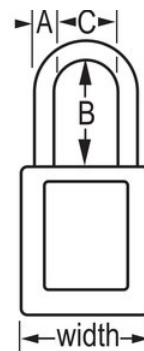

### Caratteristiche prodotto

- Lucchetto di sicurezza dielettrico in materiale termoplastico 406
- L'archetto in plastica aiuta a prevenire l'elettrocuzione e la formazione di archi elettrici, nonché il passaggio della corrente elettrica dall'archetto alla chiave
- Tutti i componenti sono anti-scintilla e non-magnetici: plastica, rame, ottone
- Corpo in materiale termoplastico largo 38 mm e alto 44 mm e archetto lungo 38 mm
- Progettati esclusivamente per applicazioni di bloccaggio di protezione
- Corpo del lucchetto in materiale termoplastico resistente, leggero e non conduttivo
- Coerente con la best practice "Un impiegato, un lucchetto, una chiave"
- Blocco estrazione chiave - garantisce che il lucchetto non venga lasciato sbloccato
- Cilindro con meccanismo a pistoncini a chiavi uguali con 6 pistoncini
- Confezione commerciale, qtà pacco da scaffale 6, qtà cartone master 36

### Dettagli prodotto

Il lucchetto di sicurezza dielettrico Master Lock N° 406KAPRP in materiale termoplastico a chiavi uguali, la stessa chiave apre più lucchetti, è caratterizzato da un corpo viola in materiale termoplastico Zenex™ largo 38 mm e da un archetto in plastica alto 38 mm e con diametro di 6 mm per aiutare a prevenire l'elettrocuzione e la formazione di archi elettrici, nonché impedire il passaggio della corrente elettrica dall'archetto alla chiave. Tutti i componenti sono anti-scintilla e non-magnetici. Progettato esclusivamente per applicazioni di isolamento/segnalazione, il materiale durevole e leggero è facile da trasportare e il lucchetto è dotato di un cilindro con blocco estrazione chiave che garantisce che il lucchetto non sia lasciato sbloccato.

## Specifiche del prodotto

Numero prodotto	406KAPRP
Larghezza corpo	38 mm
Dimensioni archetto	A: 6 mm B: 38 mm C: 20 mm
Colore	Viola
Descrizione	Chiavi uguali, Confezionamento in scatola commerciale
Q.tà pacco da scaffale	6
Q.tà cartone master	36