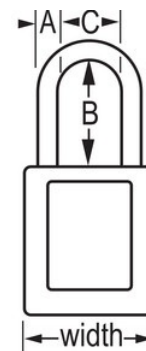

Panoramica e caratteristiche

Caratteristiche prodotto

- Lucchetto di sicurezza dielettrico in materiale termoplastico 406
- L'archetto in plastica aiuta a prevenire l'elettrocuzione e la formazione di archi elettrici, nonché il passaggio della corrente elettrica dall'archetto alla chiave
- Tutti i componenti sono anti-scintilla e non-magnetici: plastica, rame, ottone
- Corpo in materiale termoplastico largo 38 mm e alto 44 mm e archetto lungo 38 mm
- Progettati esclusivamente per applicazioni di bloccaggio di protezione
- Corpo del lucchetto in materiale termoplastico resistente, leggero e non conduttivo
- Coerente con la best practice "Un impiegato, un lucchetto, una chiave"
- Blocco estrazione chiave - garantisce che il lucchetto non venga lasciato sbloccato
- A chiavi differenziate, cilindro a 6 perni con oltre 40.000 varianti di chiavi disponibili
- Confezione commerciale, qtà pacco da scaffale 6, qtà cartone master 36

Certificazioni

Dettagli prodotto

Il lucchetto di sicurezza N° 406GRN di Master Lock in materiale termoplastico dielettrico è caratterizzato da un corpo verde in materiale termoplastico Zenex™ largo 38 mm e da un archetto in plastica alto 38 mm e con diametro di 6 mm per prevenire l'elettrocuzione e la formazione di archi elettrici, nonché il passaggio di corrente elettrica dall'archetto alla chiave. Tutti i componenti sono anti-scintilla e non-magnetici. Progettato esclusivamente per applicazioni di isolamento/segnalazione, il materiale durevole e leggero è facile da trasportare e il lucchetto è dotato di un cilindro con blocco estrazione chiave che garantisce che il lucchetto non sia lasciato sbloccato.

Specifiche del prodotto

Numero prodotto	406GRN
Larghezza corpo	38 mm
Dimensioni archetto	A: 6 mm B: 38 mm C: 20 mm
Colore	Verde
Descrizione	Chiavi differenziate, Confezionamento in scatola commerciale
Q.tà pacco da scaffale	6
Q.tà cartone master	36