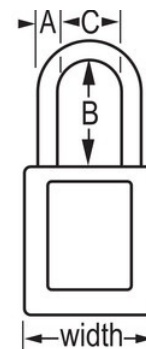

Isolamento/segnalazione di protezione

Panoramica e caratteristiche

Caratteristiche prodotto

- Lucchetto di sicurezza dielettrico in materiale termoplastico 406
- L'archetto in plastica aiuta a prevenire l'elettrocuzione e la formazione di archi elettrici, nonché il passaggio della corrente elettrica dall'archetto alla chiave
- Tutti i componenti sono anti-scintilla e non-magnetici: plastica, rame, ottone
- Corpo in materiale termoplastico largo 38 mm e alto 44 mm e archetto lungo 38 mm
- Progettati esclusivamente per applicazioni di bloccaggio di protezione
- Corpo del lucchetto in materiale termoplastico resistente, leggero e non conduttivo
- Coerente con la best practice "Un impiegato, un lucchetto, una chiave"
- Blocco estrazione chiave - garantisce che il lucchetto non venga lasciato sbloccato
- A chiavi differenziate, cilindro a 6 perni con oltre 40.000 varianti di chiavi disponibili
- Confezione commerciale, qtà pacco da scaffale 6, qtà cartone master 36

Certificazioni

Dettagli prodotto

Il lucchetto di sicurezza dielettrico Master Lock N° 406PRP in materiale termoplastico è caratterizzato da un corpo viola in materiale termoplastico Zenex™ largo 38 mm e da un archetto in plastica alto 38 mm e con diametro di 6 mm per aiutare a prevenire l'elettrocuzione e la formazione di archi elettrici, nonché impedire il passaggio della corrente elettrica dall'archetto alla chiave. Tutti i componenti sono anti-scintilla e non-magnetici. Progettato esclusivamente per applicazioni di isolamento/segnalazione, il materiale durevole e leggero è facile da trasportare e il lucchetto è dotato di un cilindro con blocco estrazione chiave che garantisce che il lucchetto non sia lasciato sbloccato.

Specifiche del prodotto

Numero prodotto	406PRP
Larghezza corpo	38 mm
Dimensioni archetto	A: 6 mm B: 38 mm C: 20 mm
Colore	Viola
Descrizione	Chiavi differenziate, Confezionamento in scatola commerciale
Q.tà pacco da scaffale	6
Q.tà cartone master	36