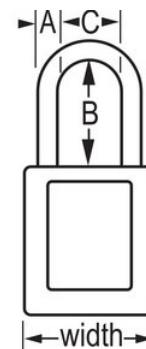

### Caratteristiche prodotto

- Lucchetto di sicurezza in materiale termoplastico 410
- Corpo in materiale termoplastico largo 38 mm e alto 44 mm e archetto lungo 38 mm
- Progettati esclusivamente per applicazioni di bloccaggio di protezione
- Corpo del lucchetto in materiale termoplastico resistente, leggero e non conduttivo
- Personalizzabile in loco con etichette permanenti
- Coerente con la best practice "Un impiegato, un lucchetto, una chiave"
- Cilindro ad alta sicurezza per condizioni sensibili
- Blocco estrazione chiave - garantisce che il lucchetto non venga lasciato sbloccato
- A chiavi differenziate, cilindro a 6 perni con oltre 40.000 varianti di chiavi disponibili, q.tà pacco da scaffale 6, q.tà cartone master 36

### Dettagli prodotto

Il lucchetto di sicurezza Zenex™ N° 410BLK di Master Lock in materiale termoplastico è caratterizzato da un corpo in plastica nera, con archetto di metallo alto 38 mm e di 6 mm di diametro - larghezza 38 mm Progettato esclusivamente per applicazioni di isolamento/segnalazione, il corpo durevole, leggero e non conduttivo del lucchetto è facile da trasportare ed è caratterizzato da un cilindro ad alta sicurezza con blocco estrazione chiave per garantire che il lucchetto non sia lasciato sbloccato.

## Specifiche del prodotto

<b>Numero prodotto</b>	410BLK
<b>Larghezza corpo</b>	38 mm
<b>Dimensioni archetto</b>	A: 6 mm B: 38 mm C: 20 mm
<b>Colore</b>	Nero
<b>Descrizione</b>	Chiavi differenziate, Confezionamento in scatola commerciale
<b>Q.tà pacco da scaffale</b>	6
<b>Q.tà cartone master</b>	36