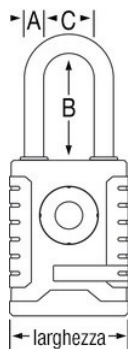

## Dettagli prodotto

Il lucchetto Master Lock N° 4401EURDLH è caratterizzato da un corpo in metallo largo 56 mm resistente. L'archetto, con un diametro di 9 mm e una luce verticale di 51 mm, è realizzato in lega di boro per la massima resistenza al taglio. L'interfaccia smartphone/app garantisce rapidità, facilità di utilizzo, maggiore controllo e la possibilità di condividere l'accesso, senza uso di chiavi. Il meccanismo di bloccaggio si basa su una tecnologia antieffrazione per offrire massima sicurezza. In quanto marchio di fiducia, Master Lock offre la garanzia limitata di 2 anni.

## Specifiche del prodotto

<b>Numero prodotto</b>	4401EURDLH
<b>Larghezza corpo</b>	56 mm
<b>Dimensioni archetto</b>	A: 9 mm B: 51 mm C: 23 mm
<b>Colore</b>	Nero
<b>Descrizione</b>	Confezione blister per la vendita al dettaglio
<b>Q.tà cartone master</b>	4